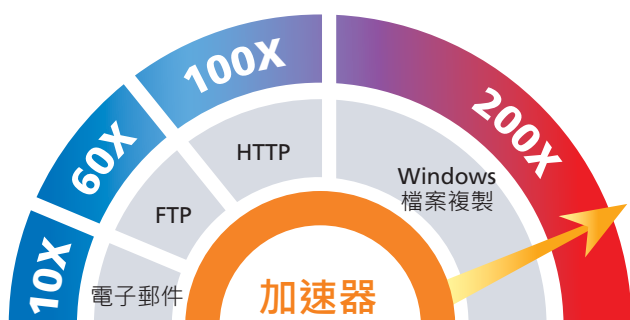

你最可信賴的信息技術方案伙伴

認識TrueCONNECT™ Accelerator

TrueCONNECT™ Accelerator 是一套符合成本效益與高度擴展性的管理服務，能為企業提供更多節省成本的選擇，例如：IT集中化、虛擬化、以及網絡資料中心整合。TrueCONNECT™ Accelerator 適合任何規模的辦公室使用，其具有的特點如下：

- 應用優化：適用於廣泛的關鍵業務應用；如檔案分享(CIFS與NFS)、附加檔案郵件寄送(MAPI、Lotus Notes)、協同運作與網絡瀏覽(HTTP檔案)以及資料庫應用。
- 資料優化：適用於所有傳輸控制協定(Transmission Control Protocol - TCP)應用，以達到最佳廣域網頻寬應用效能。
- 傳輸優化：減少TCP Round-trip流量，確保更有效地使用廣域網的高頻寬。
- 簡單易用：簡易配置，無需更改任何應用程式、用戶資料、路由器，或其他IT基礎平台，不用設定Tunnel管導。

常見的應用加速表現效能

*參考數值

企業效益

加快速度

- 全面提升廣域網絡中的所有TCP應用效能，最高可達200倍。
- 減少TCP Round-trip流量的連線及降低延遲時間，有效地運用既有廣域網頻寬，提升應用效能，同時更可執行更多應用程式。
- 透過在廣域網絡上迅速及安全地複製數據，複製時間可由數小時縮減至數分鐘。

節省成本

- 採用月付方式更具彈性，無需額外資本投資。

易於使用