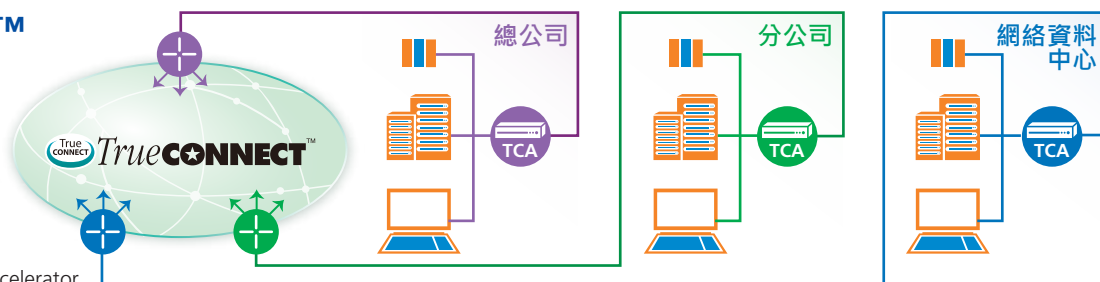

你最可信賴的信息技術方案伙伴

認識TrueCONNECT™ Accelerator

TrueCONNECT™ Accelerator 是一套符合成本效益與高度擴展性的管理服務，能為企業提供更多節省成本的選擇，例如：IT集中化、虛擬化、以及網絡資料中心整合。TrueCONNECT™ Accelerator 適合任何規模的辦公室使用，其具有的特點如下：

- 應用優化：適用於廣泛的關鍵業務應用；如檔案分享(CIFS與NFS)、附加檔案郵件寄送(MAPI、Lotus Notes)、協同運作與網絡瀏覽(HTTP檔案)以及資料庫應用。
- 資料優化：適用於所有傳輸控制協定(Transmission Control Protocol - TCP)應用，以達到最佳廣域網頻寬應用效能。
- 傳輸優化：減少TCP Round-trip流量，確保更有效地使用廣域網的高頻寬。
- 簡單易用：簡易配置，無需更改任何應用程式、用戶資料、路由器，或其他IT基礎平台，不用設定Tunnel管導。

常見的應用加速表現效能

*參考數值

企業效益

加快速度

- 全面提升廣域網絡中的所有TCP應用效能，最高可達200倍。
- 減少TCP Round-trip流量的連線及降低延遲時間，有效地運用既有廣域網頻寬，提升應用效能，同時更可執行更多應用程式。
- 透過在廣域網絡上迅速及安全地複製數據，複製時間可由數小時縮減至數分鐘。

節省成本

- 採用月付方式更具彈性，無需額外資本投資。

易於使用

- 簡易部署接駁，輕易採用。
- 讓用戶在不影響效能的情形下完全地整合應用伺服器。
- 能透過中信國際電訊CPC的網絡流量監察服務(Traffic Monitoring Service, TMS)，獲取綜合網絡流量分析報告，提升透明度。
- 配合中信國際電訊CPC的24x7網絡監測、服務熱線，以及電子郵件支援，讓企業能隨時了解整體的效能及廣域網狀況。

極具彈性

- 單一設備可支援多達數以千個用戶。
- 連接中信國際電訊CPC TrueCONNECT™ Premium 專用網絡平台使用，更可配合服務品質(QoS)、網絡語音(VoIP)、視訊會議以及其他即時應用程式無縫運作。

TrueCONNECT™ Accelerator 網絡方案

TCA = TrueCONNECT™ Accelerator

用戶效益

- 節省額外資本投資
- 提升速度與效能高達200倍，在廣域網絡上達到快速資料複製及回應速度
- 廣域網絡頻寬應用更具效益
- 透過TMS網絡流量監察服務，彰顯WAN服務效能
- 24x7客戶服務支援
- 單一設備可支援數以千個用戶
- 可連接中信國際電訊CPC的TrueCONNECT™ Premium服務使用，配合服務品質(QoS)、網絡語音(VoIP)、視訊會議以及其他即時應用程式無縫運作
- 簡單接駁使用，不會影響IP路由